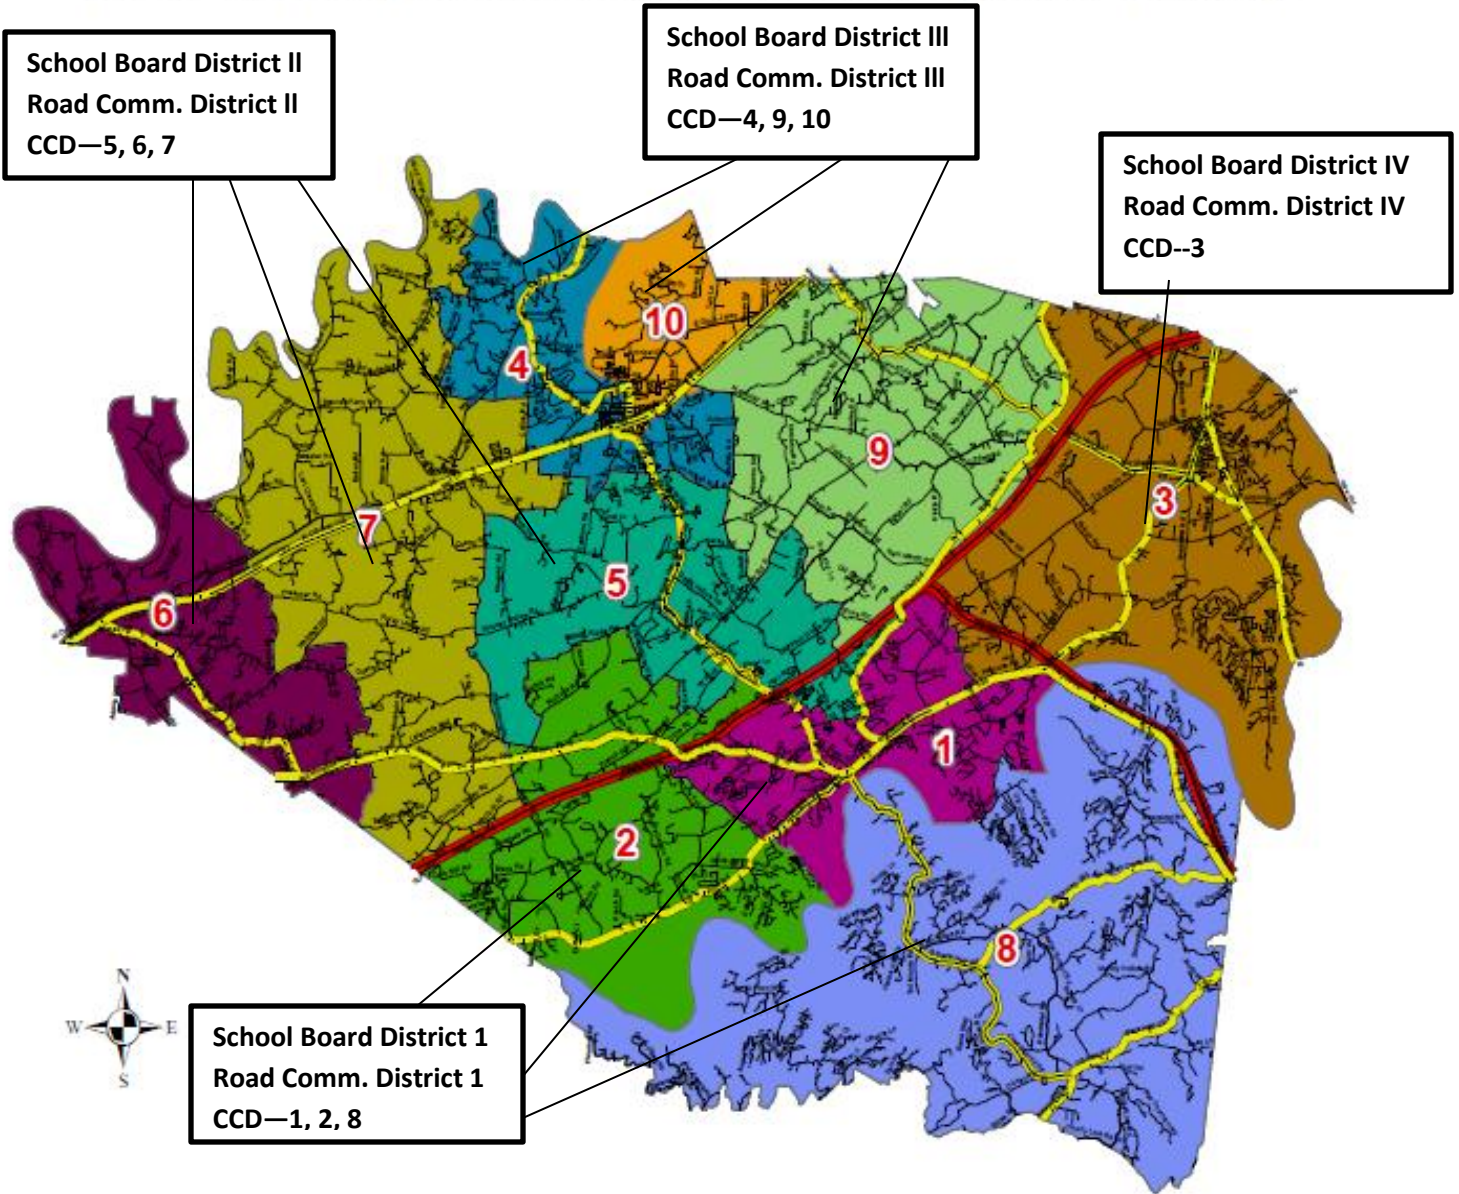

JEFFERSON COUNTY COMMISSION DISTRICTS AND POPULATION SUMMARY

CCD=County Commission Districts

Information provided from 2010 Census : Jefferson County Population 51,407

DISTRICT	NUMCOMS	TOTALPOP	DEVIATION	% DEV	WHPOP	BLPOP	OTHERPOP	HISPOP	TOTALPOP18	% WHPOP	% BLPOP	% OTHERP	% HISPOP
1	2	4878	-17.33	-0.35	4634	141	103	101	3851	95.00	2.89	2.11	2.07
2	2	4968	72.67	1.48	4798	21	149	78	3858	96.58	0.42	3.00	1.57
3	3	7516	172.14	2.34	7139	60	317	409	5710	94.98	0.80	4.22	5.44
4	2	5037	141.67	2.89	4615	187	235	190	4001	91.62	3.71	4.67	3.77
5	2	4906	10.67	0.22	4591	66	249	204	3763	93.58	1.35	5.08	4.16
6	2	4670	-225.90	-4.61	4469	74	127	45	3478	95.70	1.58	2.72	0.96
7	2	4857	-38.33	-0.78	4632	66	159	121	3732	95.37	1.36	3.27	2.49
8	2	5004	108.67	2.22	4836	78	90	61	4121	96.64	1.56	1.80	1.22
9	2	4840	-55.90	-1.14	4718	42	80	61	3750	97.48	0.87	1.65	1.26
10	2	4725	-170.33	-3.48	4104	309	312	389	3768	86.86	6.54	6.60	8.23